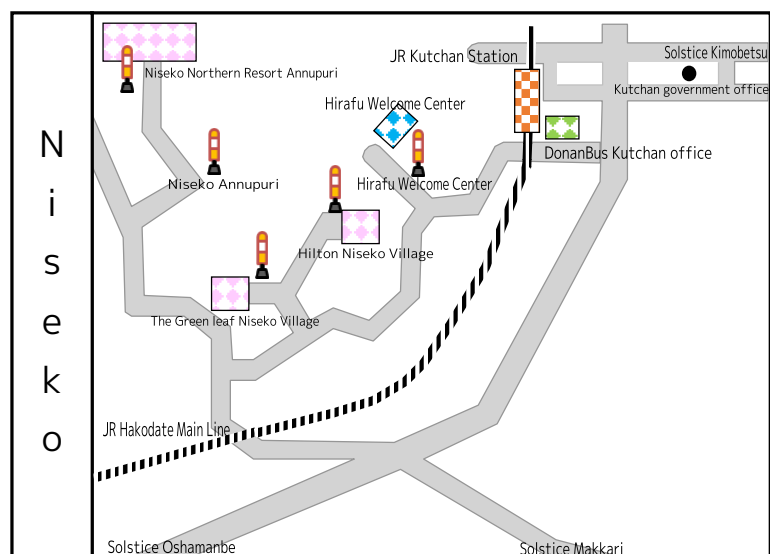

Reservation required

予約先・お問い合わせ：道南バス倶知安営業所

Reservation center : DONAN BUS Kutchan office

TEL 0136-22-1558

FAX 0136-22-3593

乗車のみ Get on only	ニセコノーザンリゾートアンヌプリ Niseko Northern Resort Annupuri	7:50	14:50
	ニセコアンヌプリ Niseko Annupuri	7:51	14:51
	グリーンリーフホテル The Green Leaf Niseko Village	8:00	15:00
	ヒルトンニセコビレッジ Hilton Niseko Village	8:02	15:02
	ひらふウェルカムセンター Hirafu Welcome Center	8:30	15:30
	ひらふ十字街 Hirafu Intersection	8:31	15:31
	倶知安北十字街 Kutchan North Intersection	8:44	15:44
	ルスツリゾートホテル Rusutsu Resort Hotel	9:30	16:30
	降車のみ Get off only		

乗車のみ Get on only	ルスツリゾートホテル Rusutsu Resort Hotel	10:00	16:45
	倶知安北十字街 Kutchan North Intersection	10:40	17:25
	ひらふ十字街 Hirafu Intersection	11:00	17:45
降車のみ Get off only	ひらふウェルカムセンター Hirafu Welcome Center	11:01	17:46
	グリーンリーフホテル The Green Leaf Niseko Village	11:15	18:00
	ヒルトンニセコビレッジ Hilton Niseko Village	11:17	18:02
	ニセコアンヌプリ Niseko Annupuri	11:28	18:13
	ニセコノーザンリゾートアンヌプリ Niseko Northern Resort Annupuri	11:30	18:15