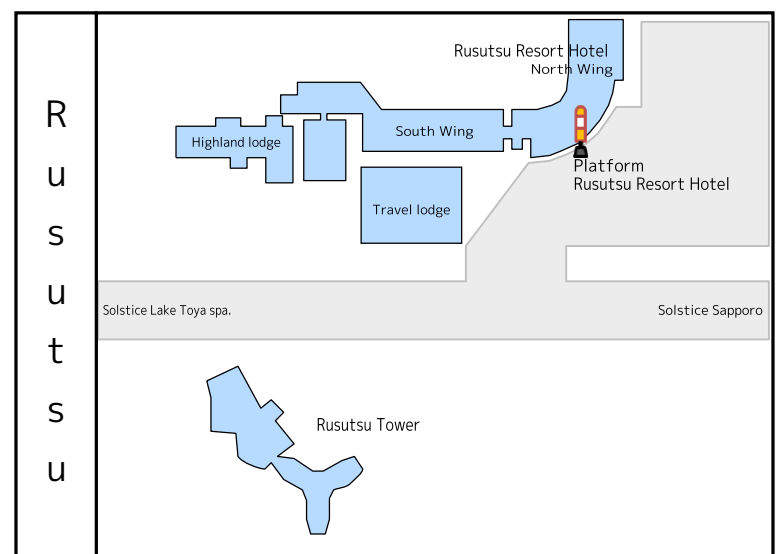

Reservation required

予約先・お問い合わせ：道南バス倶知安営業所

Reservation center : DONAN BUS Kutchan office

TEL 0136-22-1558

FAX 0136-22-3593

乗車のみ Get on only	ニセコノーザンリゾートアンヌプリ Niseko Northern Resort Annupuri	7:50	14:50
	ニセコアンヌプリ Niseko Annupuri	7:51	14:51
	グリーンリーフホテル The Green Leaf Niseko Village	8:00	15:00
	ヒルトンニセコビレッジ Hilton Niseko Village	8:02	15:02
	ひらふウェルカムセンター Hirafu Welcome Center	8:30	15:30
	ひらふ十字街 Hirafu Intersection	8:31	15:31
	倶知安北十字街 Kutchan North Intersection	8:44	15:44
	ルスツリゾートホテル Rusutsu Resort Hotel	9:30	16:30
	降車のみ Get off only		

乗車のみ Get on only	ルスツリゾートホテル Rusutsu Resort Hotel	10:00	16:45
	倶知安北十字街 Kutchan North Intersection	10:40	17:25
	ひらふ十字街 Hirafu Intersection	11:00	17:45
降車のみ Get off only	ひらふウェルカムセンター Hirafu Welcome Center	11:01	17:46
	グリーンリーフホテル The Green Leaf Niseko Village	11:15	18:00
	ヒルトンニセコビレッジ Hilton Niseko Village	11:17	18:02
	ニセコアンヌプリ Niseko Annupuri	11:28	18:13
	ニセコノーザンリゾートアンヌプリ Niseko Northern Resort Annupuri	11:30	18:15