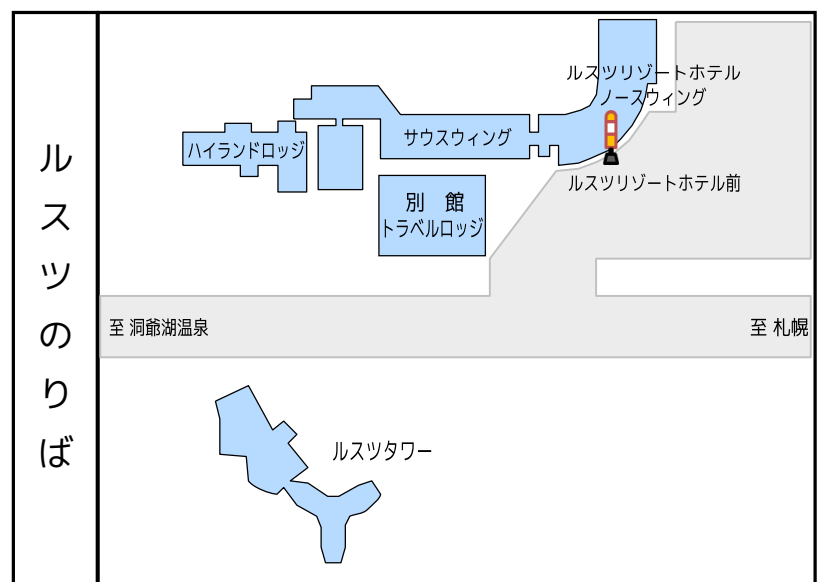

ニセコ～ルスツ スキーバス運行のお知らせ

2019年12月13日より、下記の通りと運行致します。

運行内容

■運行期間 2019.12.13 ～ 2020.3.8

■運賃 ひらふウェルカムセンター～ルスツリゾート 片道 1,000円
 ニセコビレッジ(東山)～ルスツリゾート 片道 1,100円
 ニセコアンヌプリ～ルスツリゾート 片道 1,200円
 ※小人は半額です。

■定員予約制 予約先・お問い合わせ：道南バス倶知安営業所
 TEL 0136-22-1558 FAX 0136-22-3593

◎ルスツリゾート行き

乗 車 の み	ニセコノーザンリゾートアンヌプリ	7:50	14:50	
	ニセコアンヌプリ	7:51	14:51	
	グリーンリーフホテル	8:00	15:00	
	ヒルトンニセコビレッジ	8:02	15:02	
	ひらふウェルカムセンター	8:30	15:30	
	ひらふ十字街	8:31	15:31	
	倶知安北十字街	8:44	15:44	
	厚生病院前	8:44	15:44	
	六郷	8:44	15:44	
	寒別	8:49	15:49	
	京極バスターミナル	9:01	16:01	
	降車	ルスツリゾート	9:30	16:30

◎ニセコ行き

乗車	ルスツリゾート	10:00	16:45
降 車 の み	京極バスターミナル	10:20	17:05
	寒別	10:35	17:20
	六郷	10:40	17:25
	厚生病院前	10:40	17:25
	倶知安北十字街	10:40	17:25
	ひらふ十字街	11:00	17:45
	ひらふウェルカムセンター	11:01	17:46
	グリーンリーフホテル	11:15	18:00
	ヒルトンニセコビレッジ	11:17	18:02
	ニセコアンヌプリ	11:28	18:13
	ニセコノーザンリゾートアンヌプリ	11:30	18:15

運行内容

■運行期間 2019.12.13 ~ 2020.3.8

The period

■運賃

The fare

ひらふウェルカムセンター ~ ルスツリゾート
Hirafu Welcome Center Rusutsu Resort Hotel

※The child is the half price fare.

The one-way