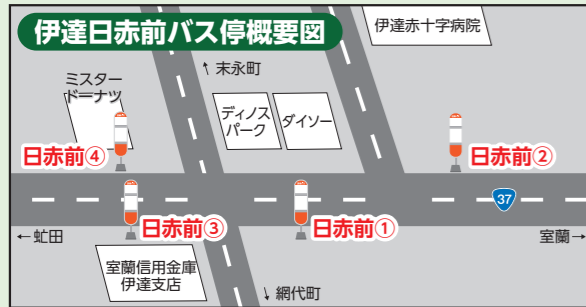

伊達駅前	.....	5:50	.....	.....	8:00	.....	10:50	.....	14:03	.....	14:35	.....	16:55	.....	19:30	.....	21:20
日赤前	.....	5:57	.....	.....	8:07	.....	10:55	.....	14:10	.....	14:42	.....	17:02	.....	19:37	.....	21:27
長和	.....	6:02	.....	.....	8:12	.....	11:02	.....	14:15	.....	14:47	.....	17:07	.....	19:42	.....	21:32
壮警役場前	.....	6:13	.....	.....	8:23	.....	11:11	.....	14:26	.....	14:58	.....	17:18	.....	19:53	.....	21:43
久保内	.....	6:24	.....	.....	8:34	.....	11:20	.....	14:37	.....	15:09	.....	17:29	.....	20:04	.....	21:54
蟠溪温泉	.....	6:34	.....	.....	8:44	.....	11:31	.....	14:47	.....	15:19	.....	17:39	.....	20:14	.....	22:04
北湯沢温泉	.....	6:39	.....	.....	8:49	.....	11:37	.....	14:52	.....	15:24	.....	17:44	.....	20:19	.....	22:09
優成橋	.....	6:42	.....	.....	8:52	.....	11:40	.....	14:55	.....	15:27	.....	17:47	.....	20:22	.....	22:12
大滝東団地	.....	6:44	.....	.....	8:54	.....	11:43	.....	14:57	.....	15:29	.....	17:49	.....	20:24	.....	22:14
大滝東団地	.....	6:50	.....	.....	8:58	.....	11:50	.....	15:01	.....	15:35	.....	17:53	.....	20:28	.....	22:18
三階滝入口	.....	6:52	.....	.....	9:00	.....	11:53	.....	15:04	.....	15:38	.....	17:56	.....	20:32	.....	22:22
双鈴	.....	7:06	.....	.....	9:14	.....	12:09	.....	15:12	.....	15:46	.....	18:04	.....	20:38	.....	22:28
尻鈴	.....	7:14	.....	.....	9:22	.....	12:17	.....	15:20	.....	15:54	.....	18:12	.....	20:46	.....	22:36
喜茂別	.....	7:19	.....	.....	9:27	.....	12:22	.....	15:25	.....	16:00	.....	18:18	.....	20:51	.....	22:41
喜茂別町立クリニック	.....	7:22	.....	.....	9:30	.....	12:25	.....	15:28	.....	16:03	.....	18:21	.....	20:54	.....	22:44
川上温泉	.....	7:25	.....	.....	9:33	.....	12:28	.....	15:31	.....	16:06	.....	18:24	.....	20:57	.....	22:47
京極バスターミナル	.....	7:34	.....	.....	9:42	.....	12:37	.....	15:40	.....	16:15	.....	18:33	.....	21:06	.....	22:56
北湯沢温泉	.....	7:41	.....	.....	9:49	.....	12:44	.....	15:47	.....	16:22	.....	18:40	.....	21:13	.....	23:03
寒北	.....	7:48	.....	.....	9:56	.....	12:51	.....	15:54	.....	16:29	.....	18:47	.....	21:20	.....	23:10
西一	.....	7:54	.....	.....	10:02	.....	12:58	.....	16:01	.....	16:36	.....	18:54	.....	21:27	.....	23:17
六郷	.....	7:58	.....	.....	10:06	.....	13:02	.....	16:05	.....	16:40	.....	19:00	.....	21:31	.....	23:21
俱知安厚生病院前	.....	8:02	.....	.....	10:10	.....	13:06	.....	16:09	.....	16:44	.....	19:04	.....	21:35	.....	23:25
俱知安駅前	.....	8:10	.....	.....	10:18	.....	13:14	.....	16:17	.....	16:52	.....	19:10	.....	21:43	.....	23:33

1. 協力新聞販売店
2. 武田新聞販売店 見晴1-2 ☎45-3360
   - 高市新聞店 京極町京極726 ☎42-2820
   - 山下新聞販売店 喜茂別町字双葉21-1 ☎55-5514
   - 岩部新聞販売店 喜茂別町字鈴川 ☎33-6644
   - 森新聞販売店 字留寿都71 ☎46-3745
   - 森読売新聞留寿都販売所 字留寿都211-48 ☎46-3739
   - 中村新聞店 字泉川35-26 ☎47-2850

●東町～洞爺湖温泉～洞爺駅前～総合福祉館・豊浦

東町	6:40	※7:20	.....	8:52	※9:55	※10:45	※11:15	※12:10	13:30	14:45	16:00	17:55
洞爺湖温泉	6:45	7:25	8:05	8:57	10:00	10:50	11:20	12:15	13:35	14:50	16:05	18:00
役場前	6:59	7:41	↓	9:11	10:16	11:06	11:36	12:31	13:49	15:04	16:19	18:14
洞爺駅前	7:06	7:46	8:20	9:18	10:21	11:13	11:41	12:38	13:56	15:11	16:24	18:21
清水団地	.....	7:48	8:22	.....	10:23	.....	11:43	.....	.....	.....	16:26	.....
総合福祉館	.....	7:55	↓	.....	10:30	.....	11:50	.....	.....	.....	16:33	.....
豊浦しおさい前	.....	.....	8:35	.....	.....	.....	.....	.....	.....	.....	.....	.....
豊浦しおさい前	.....	.....	.....	.....	.....	.....	.....	.....	.....	.....	20:35	.....
総合福祉館	.....	※8:08	.....	※10:47	.....	※12:05	.....	.....	.....	.....	16:53	.....
清水団地	.....	8:12	.....	10:51	.....	12:09	.....	.....	.....	.....	16:57	.....
洞爺駅前	7:21	8:15	9:40	10:54	※11:45	12:12	12:55	※14:20	15:35	17:00	18:30	20:49
役場前	7:24	8:18	9:43	10:57	11:48	12:15	12:58	14:23	15:38	17:03	18:33	↓
洞爺湖温泉	7:39	8:35	9:58	11:14	12:05	12:32	13:13	14:40	15:53	17:18	18:48	21:05
東町	7:46	8:42	10:05	11:21	12:12	12:39	13:20	14:47	16:00	17:25	18:55	.....

洞爺駅前～洞爺湖温泉 片道 340円 往復 620円

車検・定期点検・板金塗装 自動車保険・高圧ホース

株式会社 信菱自工

俱知安町字高砂町246番地

TEL (0136) 22-1188 FAX (0136) 22-4947

デンソー・ジーエス・ユアサバッテリー特約店

電装品・エアコン・クーラー修理販売

山下電装株式会社

俱知安営業所 俱知安町高砂87-26 ☎(0136) 22-4552 FAX (0136) 22-5842

味が自慢の弁当専門店

弁当屋

俱知安町南4条東1丁目 (国道5号線沿い) ☎23-3911

運輸局認証番号1-2240

車検・定期点検・板金塗装・自動車保険

株式会社 楠自動車工業

俱知安町北3条東5丁目 ☎(0136) 22-3409(代)

●俱知安～真狩～留寿都～洞爺湖温泉

俱知安駅前	▲6:40	8:10	11:05	12:15	.....	13:45	15:45	18:10
自衛隊正門	6:46	8:16	11:11	12:21	.....	13:51	15:51	18:17
羊蹄登山	6:51	8:21	11:16	12:26	.....	13:56	15:56	18:22
有七	6:57	8:27	11:22	12:32	.....	14:02	16:02	18:28
二セコ本通	7:01	8:31	11:26	12:36	.....	14:06	16:06	18:31
羊蹄自然公園	7:12	8:42	11:37	12:47	.....	14:17	16:17	18:44
真留	7:18	8:48	11:43	12:53	.....	14:23	16:23	18:50
留寿都	7:29	8:59	11:54	13:04	.....	14:34	16:34	19:03
ルスツリゾート	7:34	9:04	11:59	13:09	.....	14:39