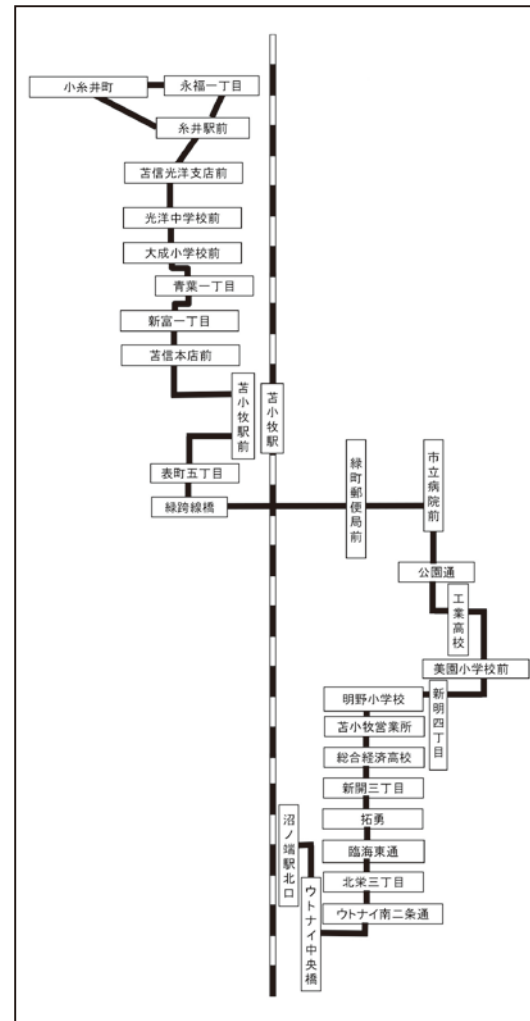

色枠内は、昼間用カードの利用できる便です。

整理券を必ずお取りください。

01 路線図

標語

- 走行中は危険ですので、お席をお立ちになりません。
- お願いいたします。
- お年寄りや妊婦には席を譲りましょう。
- 立席で乗車の際は、ひの革・手すりにつかまりましょう。
- 車内での携帯電話の使用はご遠慮願います。
- バス乗車の際は小銭をご用意願います。
- バスの直前直後の横断は危険です。ご注意ください。</