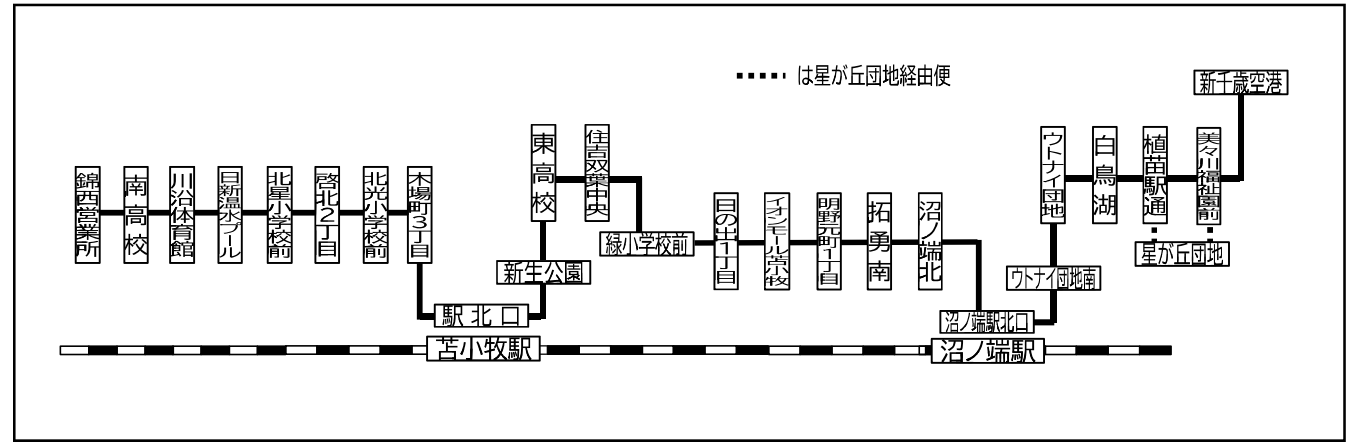

103 沼ノ端勇払線
平日用

停留所名		
苫小牧駅前①	19:05	21:10
駅通中央	7	12
表町	8	13
市役所前(西)	19:10	21:15
王子総合病院前(西)	11	16
木場町1丁目	12	17
緑町2丁目	14	19
総合運動公園	15	20
東高校	17	22
市立病院通	19:18	21:23
住吉双葉中央	19	24
双葉1丁目	20	25
住吉住宅街	21	26
苫信美園支店前	22	27
三光5丁目	23	28
駒沢高校前	19:25	21:30
新明4丁目(北)	26	31
明野郵便局	27	32
苫信明野支店前	28	33
明野新町4丁目	29	34
職訓センター前	30	35
イオンモール苫小牧(北)	19:32	21:37
キテネッツ館前	33	38
柳町1丁目	35	40
明野元町2丁目	37	42
拓勇西	38	43
拓勇	39	44
拓勇東	40	45
臨海東通	41	46
北栄3丁目	19:42	21:47
ウトナイ南2条通	44	49
ウトナイ団地中央(北)	45	50
ウトナイ中央橋	46	51
ウトナイ団地南	47	52
スマイルタウン前	48	53
沼ノ端駅北口(南)	19:51	21:56
沼ノ端跨線橋	53	58
沼ノ端小学校前	54	59
沼ノ端駅通	55	22:00
沼ノ端中学校通	56	1
沼ノ端南	57	2
沼ノ端企業団地前	19:58	22:03
恵比須神社前	20:03	8
勇払公住前	4	9
勇払マリナー入口	6	11
勇払出張所	7	12
勇払中央	9	14
勇払正門	20:14	22:19

※12月29日～1月3日は
土日祝特別ダイヤで運行します。

※8月13・14・15日は
土日祝ダイヤで運行します。

101 路線図