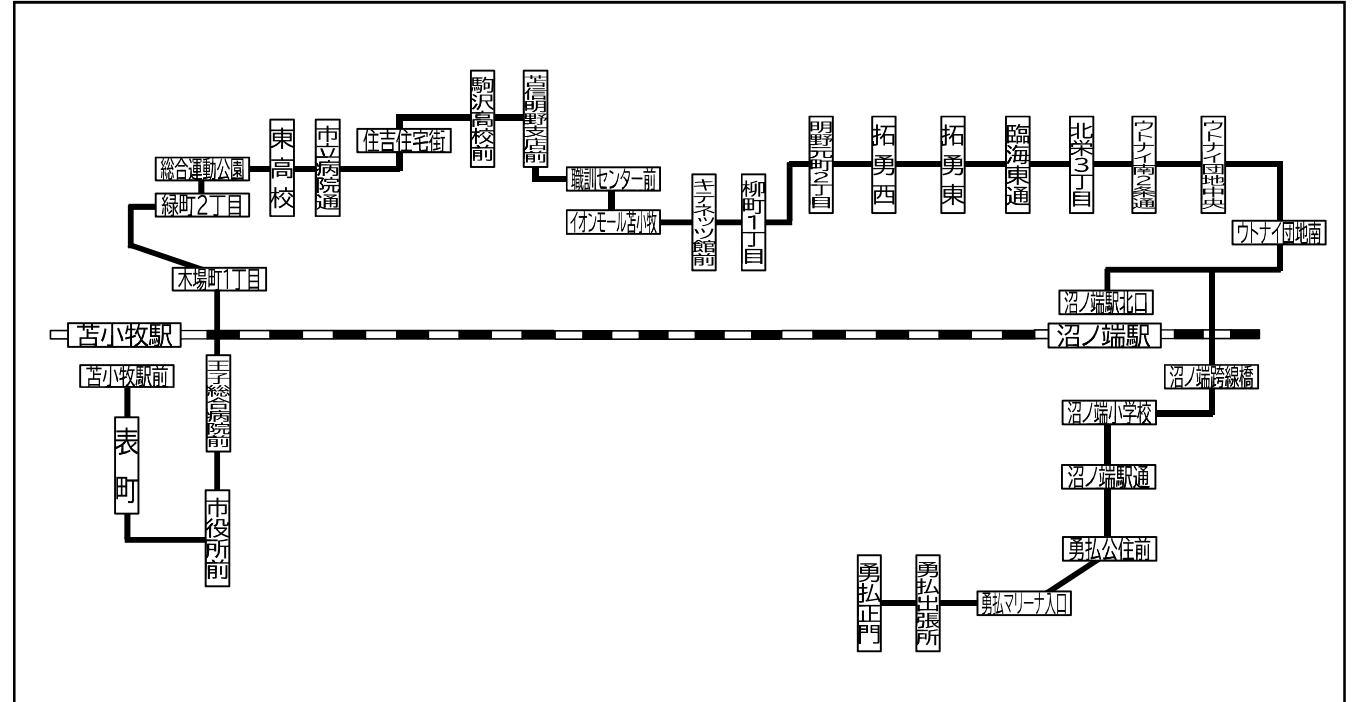

※12月29日～1月3日は  
土日祝特別ダイヤで運行します。

※8月13・14・15日は  
土日祝ダイヤで運行します。

101 路線図

102 路線図

103 路線図

**101 空港北口線**  
土・日・祝日用

停留所名	▲	▲
新千歳空港国際線8番	19:50	20:55
新千歳空港国内線2番	52	57
新千歳空港国内線2番	19:54	20:59
美々川福祉園前	20:03	21:08
植苗	↓	8
ファーム入口	20:04	
星が丘団地	6	↓
植苗小中学校通	20:08	
植苗駅通	10	21:10
白鳥湖	11	11
ネイチャーセンター入口	12	12
ウトナイ湖	14	14
ウトナイ団地	20:17	21:17
ウトナイ団地中央(東)	18	18
ウトナイ中央橋	19	19
ウトナイ団地南	20	20
スマイルタウン前	22	22
沼ノ端駅北口(南)	20:25	21:25
沼ノ端/霞ヶ丘/アスリーナ	27	27
沼ノ端北(南)	28	28
拓勇小学校前	29	29
拓勇南	30	30
沼ノ端鉄北通	20:31	21:31
明野元町1丁目	32	32
柳町1丁目	33	33
キテネッツ館前	35	35
イオンモール苫小牧	37	37
操車場前	38	38
柳町4丁目	20:39	21:39
日の出1丁目	40	40
盛興建設前	41	41
緑小学校前(西)	43	43
双葉1丁目	45	45
住吉双葉中央	46	46
市立病院通	20:47	21:47
東高校	48	48
総合運動公園	50	50
緑町2丁目	51	51
新生公園	52	52
駅北口②	20:55	21:55
木場町西通	56	56
木場町3丁目	57	57
山手1丁目	59	59
山手中央(南)	21:00	22:00
北光小学校前	1	1
苫信西支店前	21:03	22:03
啓北中学校前(南)	4	4
啓北2丁目	5	5
桜木4丁目(南)	6	6
豊川3丁目(南)	7	7
北星小学校前	8	8
日新温水プール(南)	21:10	22:10
日新小学校前	11	11
日新3丁目(南)	12	12
苫信川沿支店前	13	13
川沿体育館	14	14
ときわ6丁目	21:16	22:16
ときわ4丁目	17	17
澄川3丁目	18	18
スケートセンター北	19	19
のぞみコミセン	20	20
南高校(南)	21	21
錦岡郵便局前(南)	21:22	22:22
青雲2丁目	23	23
凌雲公園通	24	24
宮前4丁目(南)	25	25
すずらん公園	26	26
錦西営業所(南)	21:30	22:30