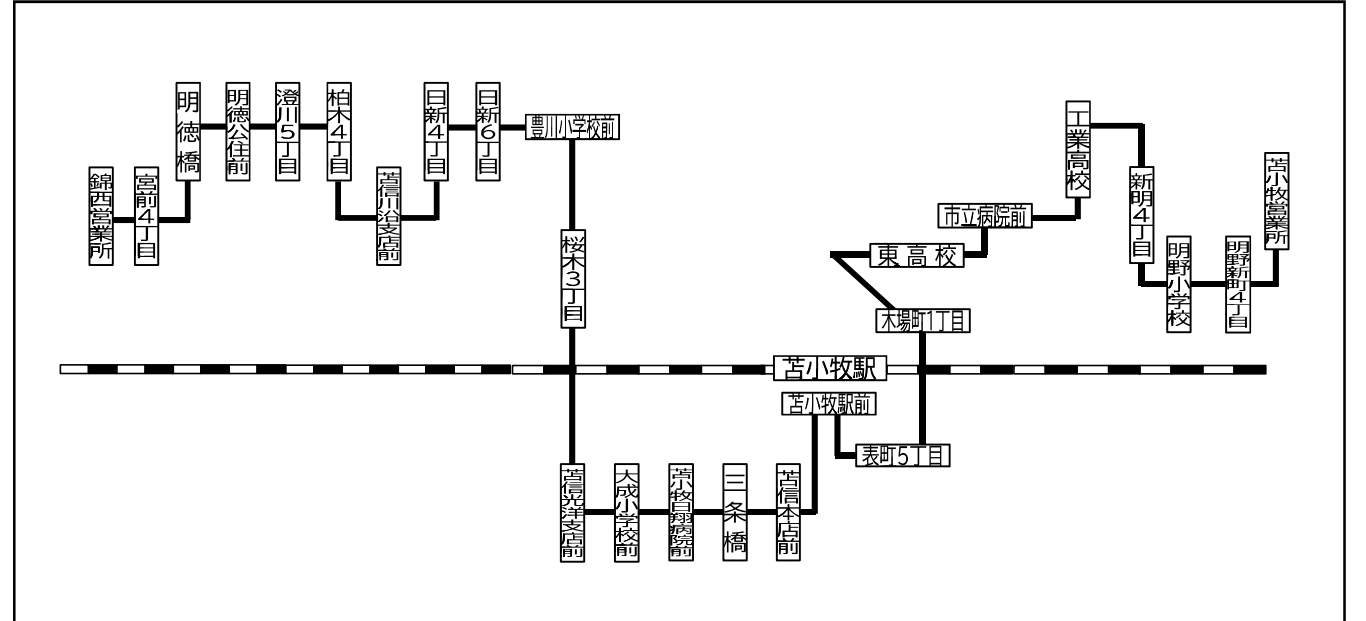

101 空港北口線
平日用

停留所名		
新千歳空港国際線86番	19:50	20:55
新千歳空港国内線29番	52	57
新千歳空港国内線2番	19:54	20:59
美々川福祉園前	20:03	21:08
植苗	↓	8
ファーム入口	20:04	
星が丘団地	6	↓
植苗小中学校通	20:08	
植苗駅通	10	21:10
白鳥湖	11	11
ネイチャーセンター入口	12	12
ウトナイ湖	14	14
ウトナイ団地	20:17	21:17
ウトナイ団地中央	18	18
ウトナイ中央橋	19	19
ウトナイ団地南	20	20
スマイルタウン前	22	22
沼ノ端駅北口(南)	20:25	21:25
グックス/沼ノ端アスナ	27	27
沼ノ端北	28	28
拓勇小学校前	29	29
拓勇南	30	30
沼ノ端鉄北通	20:31	21:31
明野元町1丁目	32	32
柳町1丁目	33	33
キテネッツ館前	35	35
イオンモール苫小牧	37	37
操車場前	38	38
柳町4丁目	20:39	21:39
日の出1丁目	40	40
盛興建設前	41	41
緑小学校前(西)	43	43
双葉1丁目	45	45
住吉双葉中央	46	46
市立病院通	20:47	21:47
東高校	48	48
総合運動公園	50	50
緑町2丁目	51	51
新生公園	52	52
駅北口②	20:55	21:55
木場町西通	56	56
木場町3丁目	57	57
山手1丁目	59	59
山手中央	21:00	22:00
北光小学校前(南)	1	1
苫信西支店前	21:03	22:03
啓北中学校前(南)	4	4
啓北2丁目	5	5
桜木4丁目(南)	6	6
豊川3丁目(南)	7	7
北星小学校前	8	8
日新温水プール(南)	21:10	22:10
日新小学校前	11	11
日新3丁目(南)	12	12
苫信川沿支店前	13	13
川沿体育館	14	14
ときわ6丁目	21:16	22:16
ときわ4丁目	17	17
澄川3丁目	18	18
スケートセンター北	19	19
のぞみコミセン	20	20
南高校(南)	21	21
錦岡郵便局前(南)	21:22	22:22
青雲2丁目	23	23
凌雲公園通	24	24
宮前4丁目(南)	25	25
すずらん公園	26	26
錦西営業所(南)	21:30	22:30

102 光洋澄川線
平日用

停留所名		
苫小牧営業所(東)	20:05	21:10
明野新町4丁目	6	11
明野中学校	7	12
明野小学校	8	13
新明4丁目(西)	20:10	21:15
はんの木公園	11	16
美園4丁目	12	17
美園小学校前	13	18
工業高校	14	19
住吉1丁目	20:16	21:21
公園通	17	22
市立病院前(東)	18	23
東高校	20	25
総合運動公園	22	27
緑町2丁目	20:23	21:28
木場町1丁目	25	30
表町5丁目	27	32
苫小牧駅前③	20:31	21:36
駅通中央	33	38
苫信本店前	34	39
大町2丁目	35	40
幸町2丁目	36	41
三条橋	20:37	21:42
弥生2丁目	38	43
苫小牧日翔病院前(南)	40	45
新富2丁目(南)	41	46
大成小学校前	42	47
光洋町	20:43	21:48
光洋中学校前	44	49
苫信光洋支店前(西)	45	50
桜木3丁目(西)	47	52
豊川3丁目(北西)	48	53
豊川小学校前	20:49	21:54
豊川4丁目	50	55
日新6丁目	51	56
日新メディカルタウン前(南)	52	57
日新4丁目	53	58
日新3丁目(北東)	20:54	21:59
苫信川沿支店前	56	22:01
豊陵公園	57	2
柏木5丁目	59	4
柏木4丁目	21:00	5
澄川7丁目(南)	21:01	22:06
澄川小学校	2	7
澄川5丁目	3	8
高専通	4	9
南高校北	5	10
明德4丁目	21:06	22:11
明德公住前	7	12
明德2丁目	8	13
明德橋	9	14
宮前4丁目(南)	11	16
すずらん公園	12	17
錦西営業所(南)	21:16	22:21

103 沼ノ端勇払線
平日用