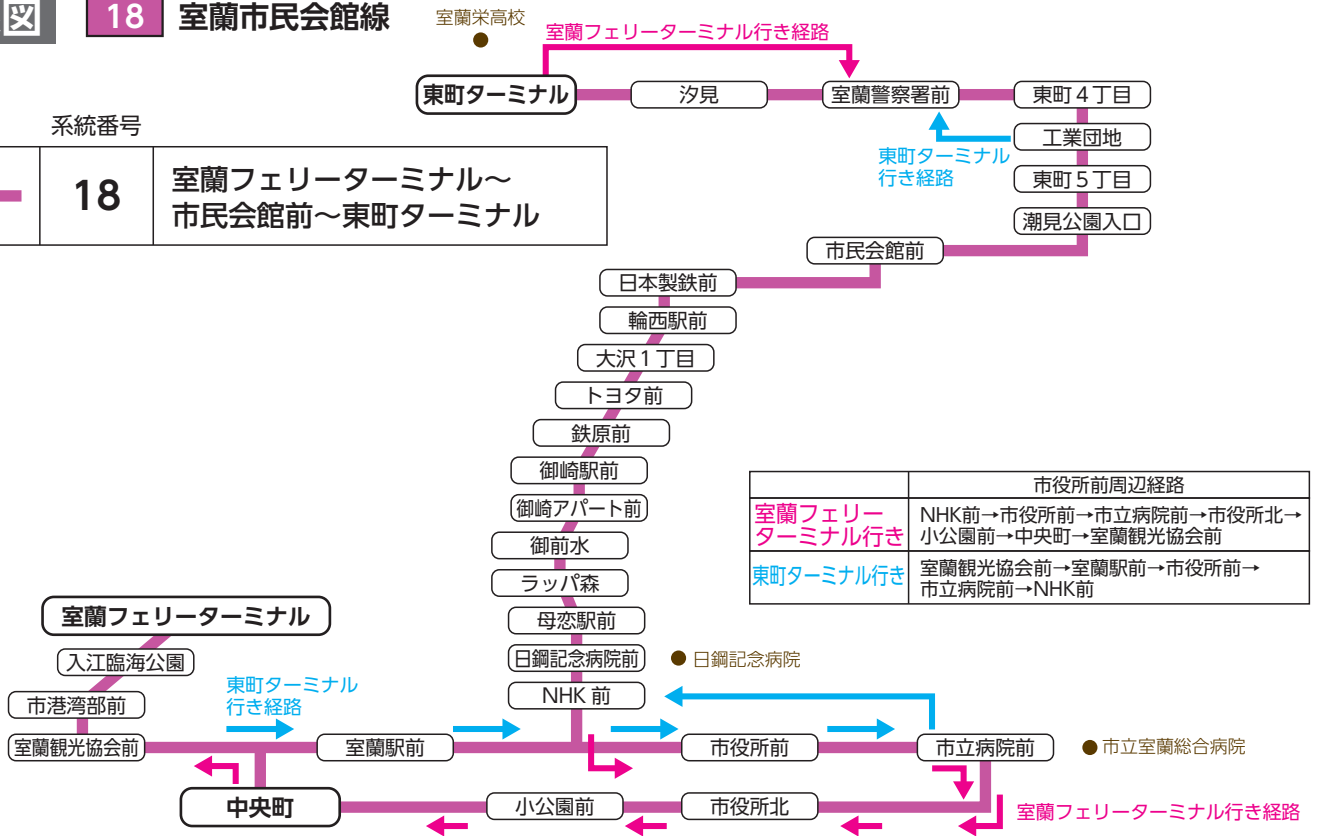

路線図

18 室蘭市民会館線

系統番号	18	室蘭フェリーターミナル～市民会館前～東町ターミナル
------	----	---------------------------

平日

18 室蘭市民会館線

※8月9日・13～15日は土日祝ダイヤで運行します。

バス停名/系統	18
室蘭フェリーターミナル	12:20
入江臨海公園	20
市港湾部前	21
室蘭観光協会前③	23
室蘭駅前②	12:24
市役所前②	26
市立病院前②	28
NHK前	30
日鋼記念病院前	32
母恋駅前①	12:33
ラッパ森前	33
御前水前	35
御崎アパート前	36
御崎駅前	37
鉄原前	12:37
トヨタ前	38
大沢1丁目	38
輪西駅前	40
日本製鉄前	41
市民会館前	12:43
潮見公園入口	45
東町5丁目	46
工業団地	47
室蘭警察署前	48
汐見	49
東町ターミナル	12:57

バス停名/系統	18
東町ターミナル	8:33
室蘭警察署前	34
東町4丁目	34
工業団地	35
東町5丁目	8:35
潮見公園入口	37
市民会館前	40
日本製鉄前	40
輪西駅前	41
大沢1丁目	8:42
トヨタ前	42
鉄原前	43
御崎駅前	44
御崎アパート前	44
御前水	8:46
ラッパ森前	46
母恋駅前②	48
日鋼記念病院前	48
NHK前	49
市役所前①	8:52
市立病院前①	53
市役所北	54
小公園前	55
中央町③	56
室蘭観光協会前④	8:59
市港湾部前	9:00
入江臨海公園	01
室蘭フェリーターミナル	9:10

新生活に向けて  
免許取得を  
全力サポート!!

学生向けプランで「楽しく早く」免許取得!

普通 準中型 中型 大型

イメージガール 吉本ほのか

室蘭中央自動車学園 JR東室蘭駅よりバス10分  
市内各方面より送迎バスあり

室蘭市八丁平4丁目17-7 TEL.(0143)44-5500

フルキャッシュバックサービス

「ろうきん」なら 払った手数料が戻ってきます!

夜間や休日でも、出張先のコンビニでも、「ろうきん」のカードはお引出し手数料が、実質0円。他行のATMの利用でかかったお引出し手数料も、全て戻ります。

夜間や休日でも! 出張先のコンビニでも! お引出し手数料が 0 実質 円!

ゆうちょ銀行、セブン銀行では入金手数料も無料!

NEW 即日 キャッシュバック されるようになりました。

ゆうちょ銀行や提携金融機関などの他行ATMのお引出し手数料は、当日中にご利用口座へキャッシュバックいたします。