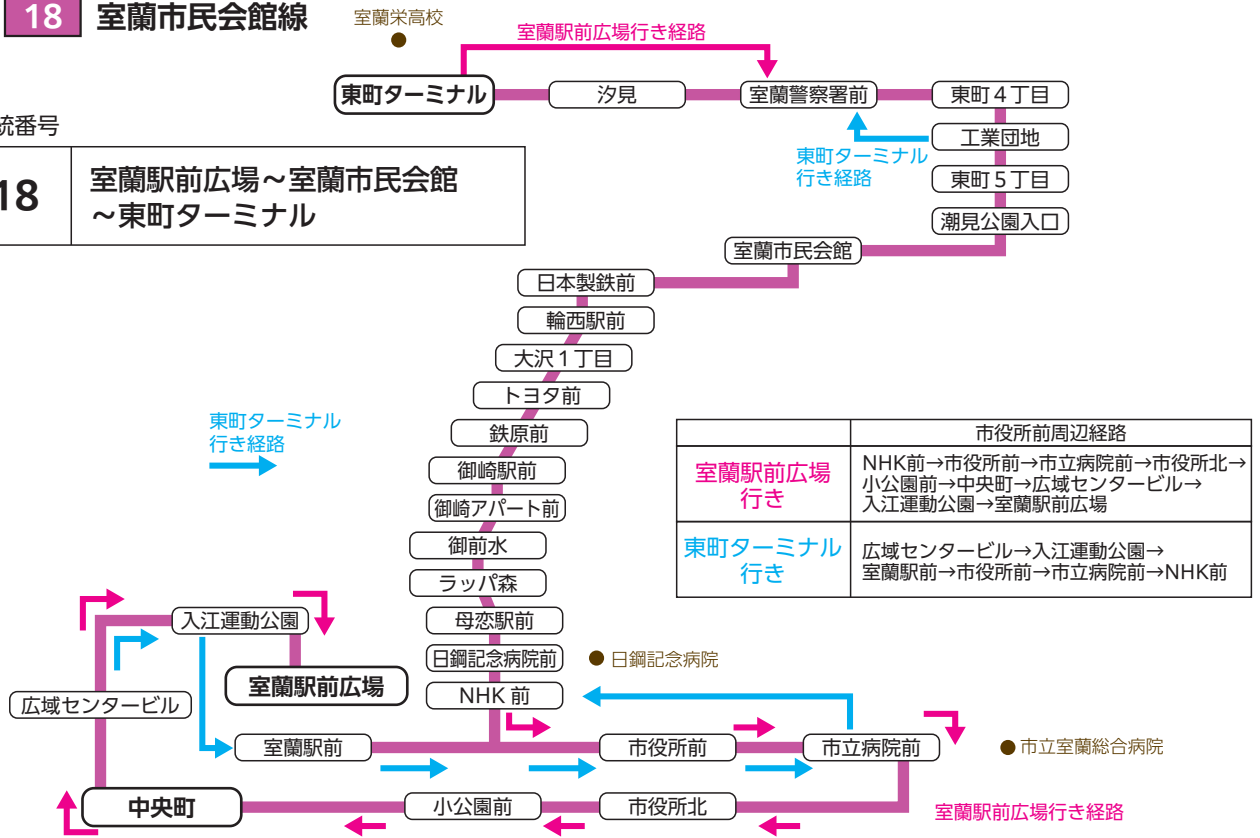

路線図

18 室蘭市民会館線

系統番号	18	室蘭駅前広場～室蘭市民会館 ～東町ターミナル
------	----	---------------------------

	市役所前周辺経路
室蘭駅前広場 行き	NHK前→市役所前→市立病院前→市役所北→小公園前→中央町→広域センタービル→入江運動公園→室蘭駅前広場
東町ターミナル 行き	広域センタービル→入江運動公園→室蘭駅前→市役所前→市立病院前→NHK前

平日

18 室蘭市民会館線

※8月13～15日、12月29・30日は**土日祝ダイヤ**で運行します。

バス停名/系統	18
広域センタービル	12:20
入江運動公園	20
室蘭駅前②	22
市役所前②	24
市立病院前②	12:26
NHK前	28
日鋼記念病院前	30
母恋駅前①	31
ラッパ森	31
御前水	12:33
御崎アパート前	34
御崎駅前	35
鉄原前	35
トヨタ前	36
大沢1丁目	12:36
輪西駅前	38
日本製鉄前	39
室蘭市民会館	41
潮見公園入口	43
東町5丁目	12:44
工業団地	45
室蘭警察署前	46
汐見	47
東町ターミナル	12:55

バス停名/系統	18
東町ターミナル	8:50
室蘭警察署前	51
東町4丁目	51
工業団地	52
東町5丁目	8:52
潮見公園入口	54
室蘭市民会館	57
日本製鉄前	57
輪西駅前	58
大沢1丁目	8:59
トヨタ前	59
鉄原前	9:00
御崎駅前	01
御崎アパート前	01
御前水	9:03
ラッパ森	03
母恋駅前②	05
日鋼記念病院前	05
NHK前	06
市役所前①	9:09
市立病院前①	10
市役所北	11
小公園前	12
中央町①	13
広域センタービル	9:13
入江運動公園	15
室蘭駅前広場	9:26

「室蘭中央」で免許を取ろう!!
北海道公安委員会指定

室蘭中央自動車学園

生徒募集中!!

「ちゅうたろっく」
学園公式キャラクター!

『早く・楽しく・良く』運転免許取得を!

室蘭市八丁平4丁目17番7号
TEL.0143-44-5500
https://www.muroran-chuo.com/

ろうきんのカードローンは、
限度額によらず金利は一定!

ろうきんの カードローン マイプラン