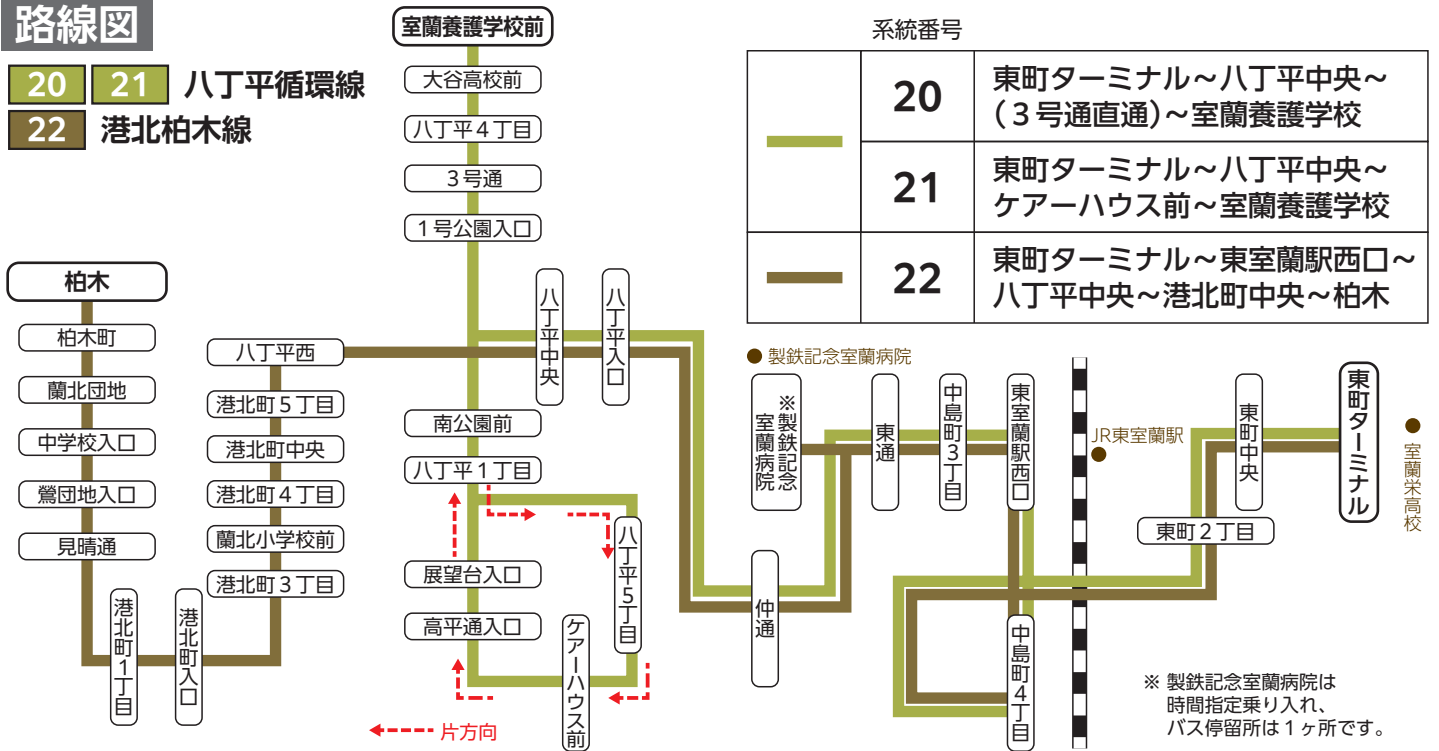

# 路線図

**20** **21** 八丁平循環線  
**22** 港北柏木線

系統番号		系統番号	系統番号
—	<b>20</b>	東町ターミナル～八丁平中央～ (3号通直通)～室蘭養護学校	
	<b>21</b>	東町ターミナル～八丁平中央～ ケアハウス前～室蘭養護学校	
—	<b>22</b>	東町ターミナル～東室蘭駅西口～ 八丁平中央～港北町中央～柏木	

**平日** **20** 八丁平循環線(3号通直通)  
**21** 八丁平循環線(ケアハウス前経由)