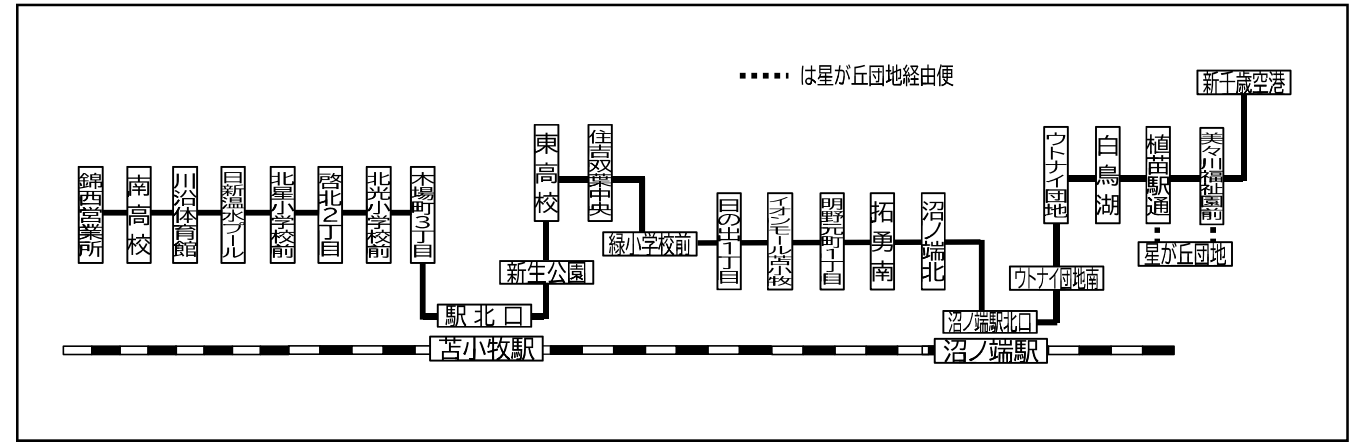

102 光洋澄川線
平日用

停留所名		
苫小牧営業所(東)	20:05	21:10
明野新町4丁目	6	11
明野中学校	7	12
明野小学校	8	13
新明4丁目(西)	20:10	21:15
はんの木公園	11	16
美園4丁目	12	17
美園小学校前	13	18
工業高校	14	19
住吉1丁目	20:16	21:21
公園通	17	22
市立病院前(東)	18	23
東高校	20	25
総合運動公園	22	27
緑町2丁目	20:23	21:28
木場町1丁目	25	30
表町5丁目	27	32
苫小牧駅前③	20:31	21:36
駅通中央	33	38
苫信本店前	34	39
大町2丁目	35	40
幸町2丁目	36	41
三三条橋	20:37	21:42
弥生2丁目	38	43
苫小牧日翔病院前(南)	40	45
新富2丁目(南)	41	46
大成小学校前	42	47
光洋町	20:43	21:48
光洋中学校前	44	49
苫信光洋支店前(西)	45	50
桜木3丁目(西)	47	52
豊川3丁目(北西)	48	53
豊川小学校前	20:49	21:54
豊川4丁目	50	55
日新6丁目	51	56
日新メディカルタウン前(南)	52	57
日新4丁目	53	58
日新3丁目(北東)	20:54	21:59
苫信川沿支店前	56	22:01
豊陵公園	57	2
柏木5丁目	59	4
柏木4丁目	21:00	5
澄川7丁目(南)	21:01	22:06
澄川小学校	2	7
澄川5丁目	3	8
高専通	4	9
南高校北	5	10
明德4丁目	21:06	22:11
明德公住前	7	12
明德2丁目	8	13
明德橋	9	14
宮前4丁目(南)	11	16
すずらん公園	12	17
錦西営業所(南)	21:16	22:21

※12月29日～1月3日は
土日祝特別ダイヤで運行します。

※8月13・14・15日は
土日祝ダイヤで運行します。

101 路線図

102 路線図

103 路線図