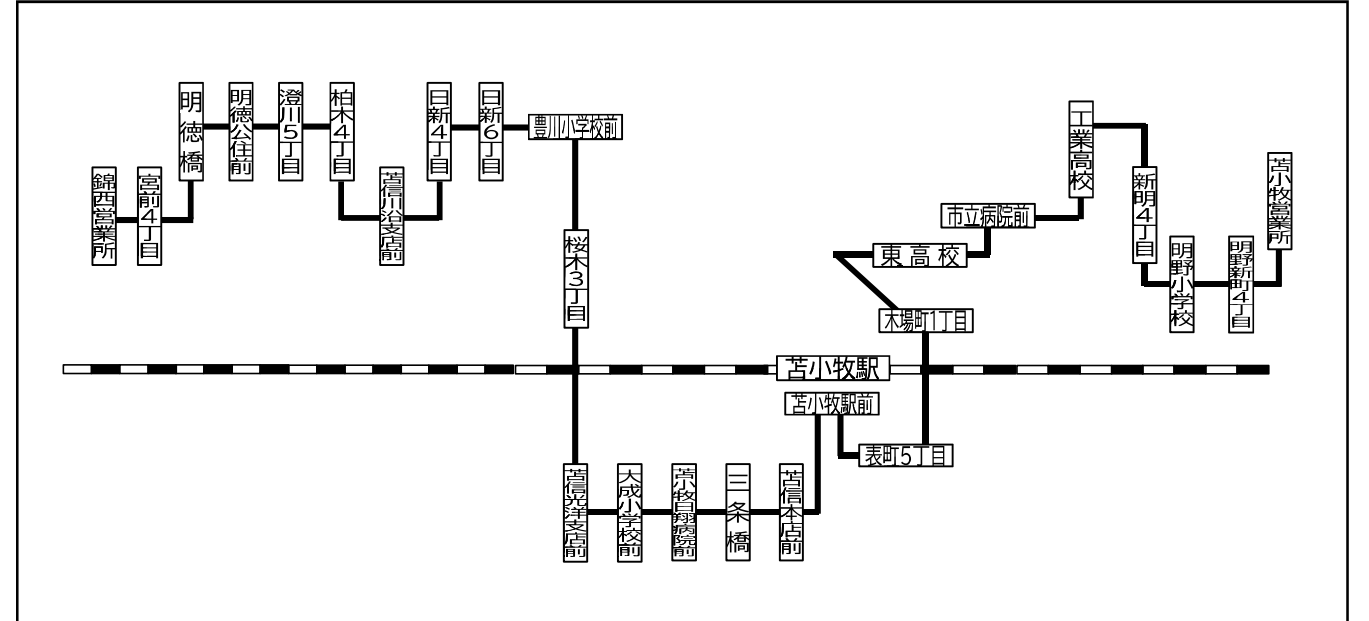

103 沼ノ端勇払線
平日用

停留所名		
苫小牧駅前①	19:05	21:10
駅通中央	7	12
表町	8	13
市役所前(西)	19:10	21:15
王子総合病院前(西)	11	16
木場町1丁目	12	17
緑町2丁目	14	19
総合運動公園	15	20
東高校	17	22
市立病院通	19:18	21:23
住吉双葉中央	19	24
双葉1丁目	20	25
住吉住宅街	21	26
苫信美園支店前	22	27
三光5丁目	23	28
駒沢高校前	19:25	21:30
新明4丁目(北)	26	31
明野郵便局	27	32
苫信明野支店前	28	33
明野新町4丁目	29	34
職訓センター前	30	35
イオンモール苫小牧(北)	19:32	21:37
キテネッツ館前	33	38
柳町1丁目	35	40
明野元町2丁目	37	42
拓勇西	38	43
拓勇	39	44
拓勇東	40	45
臨海東通	41	46
北栄3丁目	19:42	21:47
ウトナイ南2条通	44	49
ウトナイ団地中央(北)	45	50
ウトナイ中央橋	46	51
ウトナイ団地南	47	52
スマイルタウン前	48	53
沼ノ端駅北口(南)	19:51	21:56
沼ノ端跨線橋	53	58
沼ノ端小学校前	54	59
沼ノ端駅通	55	22:00
沼ノ端中学校通	56	1
沼ノ端南	57	2
沼ノ端企業団地前	19:58	22:03
恵比須神社前	20:03	8
勇払公住前	4	9
勇払マリナー入口	6	11
勇払出張所	7	12
勇払中央	9	14
勇払正門	20:14	22:19

※12月29日～1月3日は
土日祝特別ダイヤで運行します。

※8月13・14・15日は
土日祝ダイヤで運行します。

101 路線図

102 路線図

103 路線図