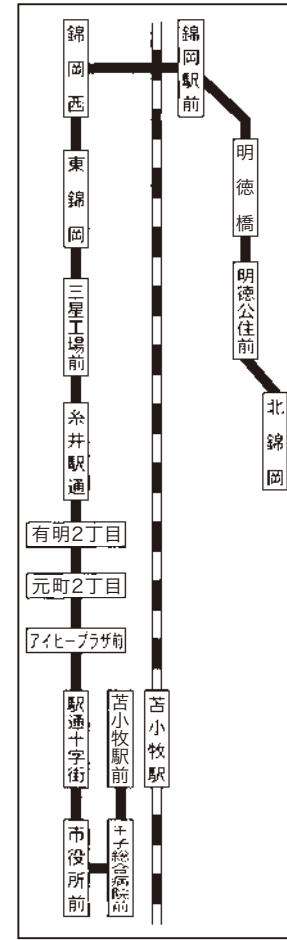

17

平日用
錦岡線
(北錦岡→明德公住前→錦岡駅前→
王子サーモン前→市役所前→苦小牧駅前)

停留所名										
北錦岡	6:50	7:35	8:44	9:59	11:59	13:54	16:14	17:24	18:39	19:24
うぐいす団地前	51	36	45	10:00	12:00	55	15	25	40	25
工業高専前	52	37	46	1	1	56	16	26	41	26
工業高専南	53	38	47	2	2	57	17	27	42	27
南高校北	54	39	48	3	3	58	18	28	43	28
明德4丁目	55	40	49	4	4	59	19	29	44	29
明德公住前	6:56	7:41	8:50	10:05	12:05	14:00	16:20	17:30	18:45	19:30
明德2丁目	57	42	51	6	6	1	21	31	46	31
明德橋(東)	58	43	52	7	7	2	22	32	47	32
宮前4丁目	59	44	53	8	8	3	23	33	48	33
錦岡駅前	7:00	7:45	8:54	10:09	12:09	14:04	16:24	17:34	18:49	19:34
錦岡西	1	46	55	10	10	5	25	35	50	35
錦岡四郡	3	48	57	12	12	7	27	37	52	36
錦岡橋	4	49	58	13	13	8	28	38	53	37
錦岡踏切	5	50	59	14	14	9	29	39	54	38
東錦岡	6	51	9:00	15	15	10	30	40	55	39
西インター入口	7	52	1	16	16	11	31	41	56	40
糸井川	7:08	7:53	9:02	10:17	12:17	14:12	16:32	17:42	18:57	19:41
三星工場前	9	54	3	18	18	13	33	43	58	42
西糸井	10	55	4	19	19	14	34	44	59	43
中糸井	11	56	5	20	20	15	35	45	19:00	44
小糸井	12	57	6	21	21	16	36	46	1	45
糸井駅通	13	58	7	22	22	17	37	47	2	46
王子サーモン前	7:14	7:59	9:08	10:23	12:23	14:18	16:38	17:48	19:03	19:47
有明2丁目	15	8:00	9	24	24	19	39	49	4	48
灯台前	16	1	10	25	25	20	40	50	5	49
元町3丁目	17	2	11	26	26	21	41	51	6	50
元町2丁目	7:19	8:04	9:13	10:28	12:28	14:23	16:43	17:53	19:08	19:51
矢代ゲートボールセンター	20	5	14	29	29	24	44	54	9	52
元町1丁目	21	6	15	30	30	25	45	55	10	53
幸町1丁目	22	7	16	31	31	26	46	56	11	54
アイビープラザ前(北)	23	8	17	32	32	27	47	57	12	55
駅通十字街(北)	25	10	19	34	34	29	49	59	14	57
市役所前(西)	7:27	8:12	9:21	10:36	12:36	14:31	16:51	18:01	19:16	19:58
王子総合病院前(西)	28	13	22	37	37	32	52	2	17	59
表町5丁目	29	14	23	38	38	33	53	3	18	20:00
苦小牧駅前	7:36	8:21	9:30	10:45	12:45	14:40	17:00	18:10	19:25	20:06

色枠内は、昼間用カードの利用できる便です。

17 路線図

18

平日用

啓北山手線
(苦小牧駅前→西高校前→
老人ホーム前→苦小牧駅前)

停留所名			
苦小牧駅前	8:55	11:50	14:10
駅通中央	57	52	12
表町	58	53	13
駅通十字街(南)	59	54	14
アイビープラザ前(南)	9:01	11:56	14:16
幸町1丁目	2	57	17
元町1丁目	3	58	18
矢代ゲートボールセンター	4	59	19
元町2丁目	9:05	12:00	14:20
新富1丁目(西)	7	2	22
西高校前	8	3	23
北光通(南)	10	5	25
花園2丁目	11	6	26
啓北町(西)	9:12	12:07	14:27
啓北中学校前(西)	13	8	28
老人ホーム前	14	9	29
見山1丁目	15	10	30
北光小学校前(北)	9:17	12:12	14:32
山手中央	18	13	33
山手1丁目	19	14	34
北光1丁目	21	16	36
北光3丁目	9:22	12:17	14:37
北光通(東)	23	18	38
西高校前	25	20	40
新富1丁目(東)	26	21	41
元町2丁目	9:28	12:23	14:43
矢代ゲートボールセンター	29	24	44
元町1丁目	30	25	45
幸町1丁目	31	26	46
アイビープラザ前(北)	9:32	12:27	14:47
駅通十字街(西)	34	29	49
駅通	36	31	51
苦小牧駅前	9:42	12:37	14:57

色枠内は、昼間用カードの利用できる便です。