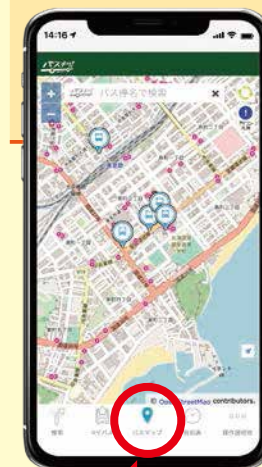

色枠内は、昼間用カードの利用できる便です。

17 路線図

18

平日用

啓北山手線
 (苦小牧駅前→西高校前→
 老人ホーム前→苦小牧駅前)

停留所名			
苦小牧駅前	8:55	11:50	14:10
駅通中央	57	52	12
表町	58	53	13
駅通十字街(南)	59	54	14
アイビープラザ前(南)	9:01	11:56	14:16
幸町1丁目	2	57	17
元町1丁目	3	58	18
矢代ゲートボールセンター	4	59	19
元町2丁目	9:05	12:00	14:20
新富1丁目(西)	7	2	22
西高校前	8	3	23
北光通(南)	10	5	25
花園2丁目	11	6	26
啓北町(西)	9:12	12:07	14:27
啓北中学校前(西)	13	8	28
老人ホーム前	14	9	29
見山1丁目	15	10	30
北光小学校前(北)	9:17	12:12	14:32
山手中央	18	13	33
山手1丁目	19	14	34
北光1丁目	21	16	36
北光3丁目	9:22	12:17	14:37
北光通(東)	23	18	38
西高校前	25	20	40
新富1丁目(東)	26	21	41
元町2丁目	9:28	12:23	14:43
矢代ゲートボールセンター	29	24	44
元町1丁目	30	25	45
幸町1丁目	31	26	46
アイビープラザ前(北)	9:32	12:27	14:47
駅通十字街(西)	34	29	49
駅通	36	31	51
苦小牧駅前	9:42	12:37	14:57

色枠内は、昼間用カードの利用できる便です。

18 路線図

整理券を必ずお取りください。

※8月13・14・15日は土日祝ダイヤで運行します。

運行状況の確認や時間・運賃の検索ができます。

今すぐ
アクセス!

バスキタ道南

検索

<https://db.buskita.com/>

バスマップをタップ

バスマップで
バスの現在地や
運行状況を確認

- ①「バスキタ!道南バス」を開いてバスマップをタップ。
- ②バスマップを選択するとマップ上にリアルタイムのバスの現在地が表示されます。
- ③マップ上のバスをタップすると経路と運行状況が表示され遅れの情報を確認できます。

検索をタップ

経路検索で
時間や運賃を確認

- ①「バスキタ!道南バス」を開いて検索をタップ。
- ②出発地と到着地に、停留所名を入力し検索ボタンをタップ。
- ③指定の時刻に近いバスの候補が表示されます。同時に運賃も表示されます。