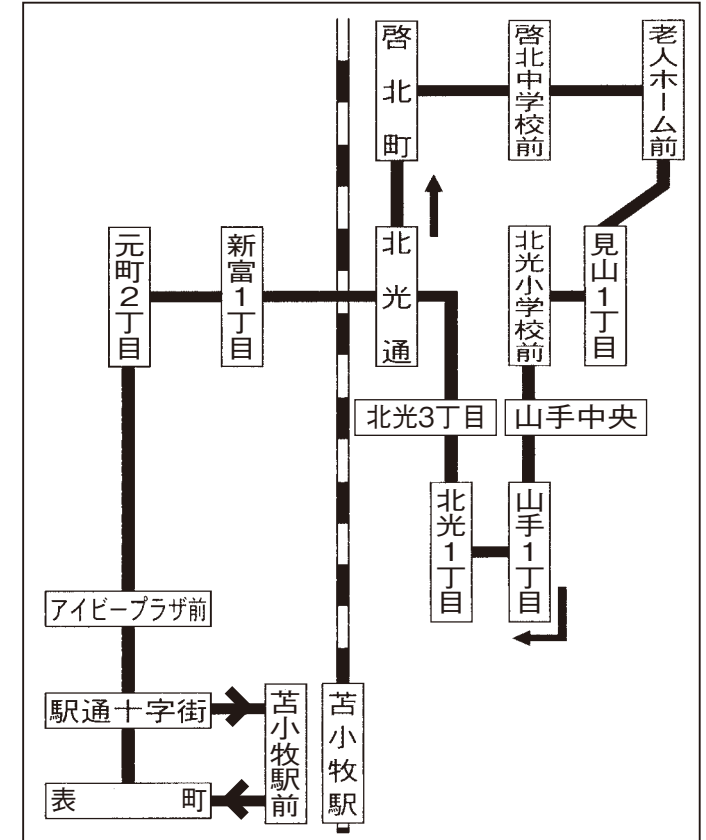

色枠内は、昼間用カードの利用できる便です。

17 路線図

18

平日用

啓北山手線
 (苦小牧駅前→西高校前→
 老人ホーム前→苦小牧駅前)

停留所名			
苦小牧駅前	8:55	11:50	14:10
駅通中央	57	52	12
表町	58	53	13
駅通十字街(南)	59	54	14
アイビープラザ前(南)	9:01	11:56	14:16
幸町1丁目	2	57	17
元町1丁目	3	58	18
矢代ゲートボールセンター	4	59	19
元町2丁目	9:05	12:00	14:20
新富1丁目(西)	7	2	22
西高校前	8	3	23
北光通(南)	10	5	25
花園2丁目	11	6	26
啓北町(西)	9:12	12:07	14:27
啓北中学校前(西)	13	8	28
老人ホーム前	14	9	29
見山1丁目	15	10	30
北光小学校前(北)	9:17	12:12	14:32
山手中央	18	13	33
山手1丁目	19	14	34
北光1丁目	21	16	36
北光3丁目	9:22	12:17	14:37
北光通(東)	23	18	38
西高校前	25	20	40
新富1丁目(東)	26	21	41
元町2丁目	9:28	12:23	14:43
矢代ゲートボールセンター	29	24	44
元町1丁目	30	25	45
幸町1丁目	31	26	46
アイビープラザ前(北)	9:32	12:27	14:47
駅通十字街(西)	34	29	49
駅通	36	31	51
苦小牧駅前	9:42	12:37	14:57

色枠内は、昼間用カードの利用できる便です。

18 路線図

整理券を必ずお取りください。

※8月13・14・15日は土日祝ダイヤで運行します。

運行状況の確認や時間・運賃の検索ができます。

今すぐ
アクセス!

バスキタ道南

検索

<https://db.buskita.com/>

バスマップをタップ

バスマップで
バスの現在地や
運行状況を確認

- ①「バスキタ!道南バス」を開いてバスマップをタップ。
- ②バスマップを選択するとマップ上にリアルタイムのバスの現在地が表示されます。
- ③マップ上のバスをタップすると経路と運行状況が表示され遅れの情報を確認できます。

検索をタップ

経路検索で
時間や運賃を確認

- ①「バスキタ!道南バス」を開いて検索をタップ。
- ②出発地と到着地に、停留所名を入力し検索ボタンをタップ。
- ③指定の時刻に近いバスの候補が表示されます。同時に運賃も表示されます。