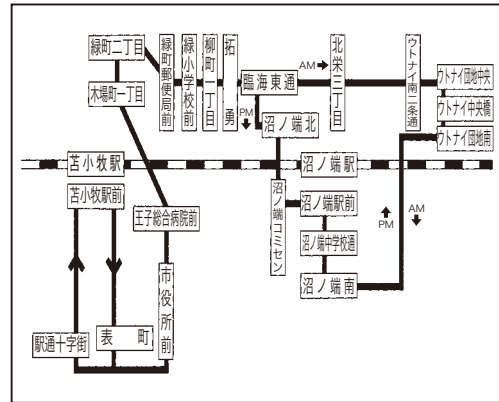

26

沼ノ端線

時間帯で運行経路が変わりますので乗車停留所にご注意ください。

土・日・祝日用

(苫小牧駅前→緑小学校前→臨海東通→沼ノ端駅→ウトナイ団地中央→沼ノ端駅前→臨海東通→緑小学校前→苫小牧駅前)

Table with columns for station names and departure times for various routes. Includes routes like 沼ノ端線, 沼ノ端南線, 沼ノ端北線, etc.

色枠内は、昼間用カードの利用できる便です。

26 路線図

年末年始のバス運行のご案内

年末年始は特別ダイヤで運行致します。

年末年始にバスをご利用の場合は、お問い合わせ願います。 苫小牧営業所 ☎55-7125 錦西営業所 ☎67-3100

標語

- 走行中は危険ですので、お席をお立ちになりませんようお願いいたします
● お年寄りや妊婦には席を譲りましょう
● 立席で乗車の際は、つり革・手すりに握りましょう
● 車内での携帯電話の使用はご遠慮願います
● バス乗車の際は小銭をご用意願います
● バスの直前直後の横断は危険です。ご注意ください

道南バスオリジナルグッズ

駅前乗車券発売所 苫小牧営業所・錦西営業所で好評発売中

Advertisement for bus tickets and goods. Includes images of a bus and a ticket, with prices like 1,000円 and 800円.

道南バスカード販売所

(2020年4月1日現在)

Table listing bus card sales locations across various cities like 旭町, 川治町, 木場町, etc.