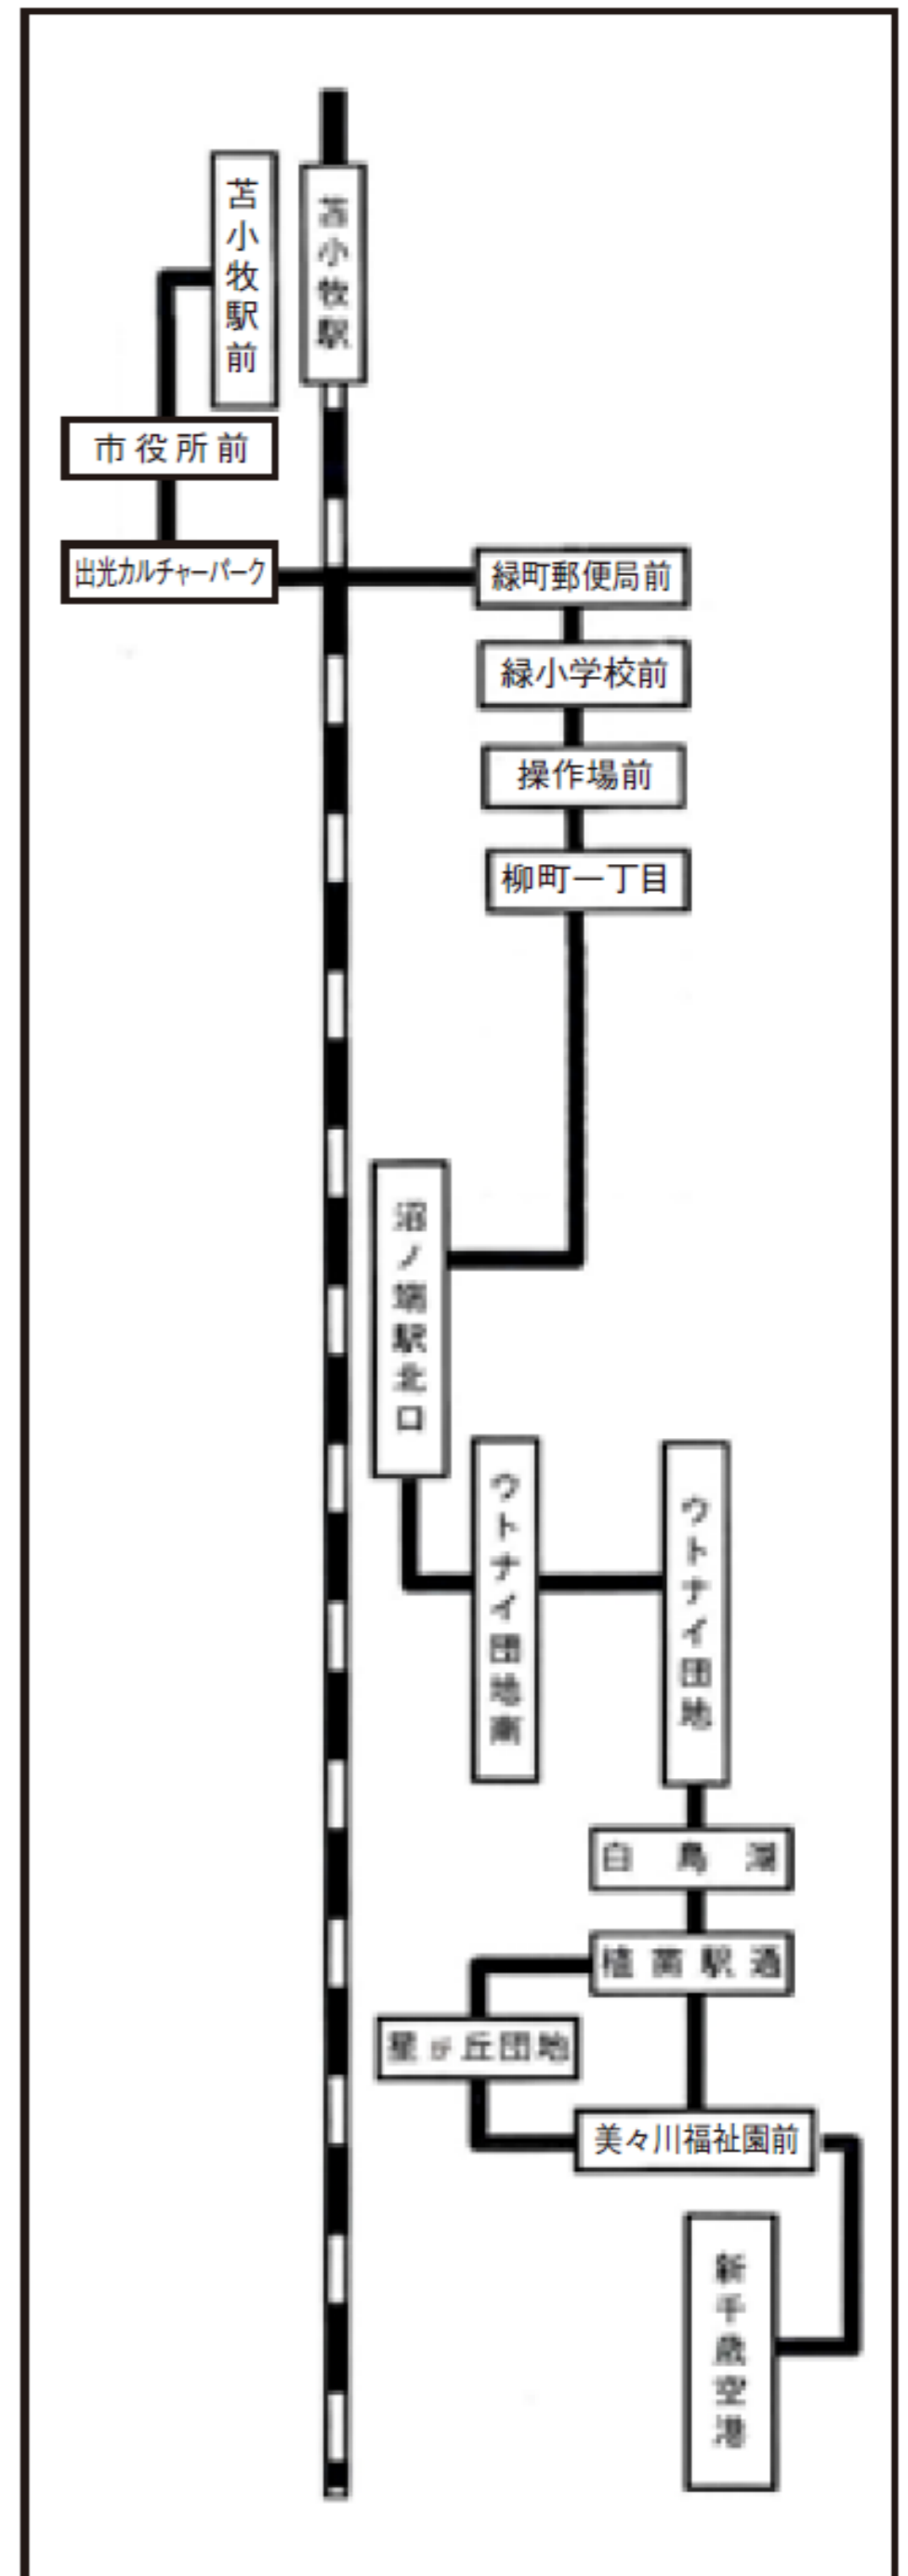

色枠内は、昼間用カードの利用ができます。

苫小牧市内線の各定期券・バスカードは使用できませんが、高齢者優待乗車証及び高齢者フリーパスは、新千歳空港までは利用できませんのでご注意ください。

路線図

停留所名	7:25	8:40	9:25	10:25	11:15	12:15	13:40	15:15	16:15	17:30	18:25	19:45	20:40
新千歳空港国際線86番	7:25	8:40	9:25	10:25	11:15	12:15	13:40	15:15	16:15	17:30	18:25	19:45	20:40
新千歳空港国内線29番	27	42	27	27	17	17	42	17	17	32	27	47	42
新千歳空港国内線2番	7:29	8:44	9:29	10:29	11:19	12:19	13:44	15:19	16:19	17:34	18:29	19:49	20:44
美々川福祉園前	38	53	38	38	28	28	53	28	28	43	38	58	53
植苗	↓	53	↓	38	28	28	53	28	28	↓	38	↓	53
ファーム入口	7:39	↓	9:39	↓	↓	↓	↓	↓	↓	17:44	↓	19:59	↓
星が丘団地	41	↓	41	↓	↓	↓	↓	↓	↓	46	↓	20:01	↓
植苗小中学校通	7:43	↓	9:43	↓	↓	↓	↓	↓	↓	17:48	↓	20:03	↓
植苗駅通	45	8:55	45	10:40	11:30	12:30	13:55	15:30	16:30	50	18:40	5	20:55
白鳥湖	46	56	46	41	31	31	56	31	31	51	41	6	56
ネイチャーセンター入口	47	57	47	42	32	32	57	32	32	52	42	7	57
ウトナイ湖	49	59	49	44	34	34	59	34	34	54	44	9	59
ウトナイ団地	7:52	9:02	9:52	10:47	11:37	12:37	14:02	15:37	16:37	17:57	18:47	20:12	21:02
ウトナイ団地中央(東)	53	3	53	48	38	38	3	38	38	58	48	13	3
ウトナイ中央橋	54	4	54	49	39	39	4	39	39	59	49	14	4
ウトナイ団地南	55	5	55	50	40	40	5	40	40	18:00	50	15	5
スマイルタウン前	57	7	57	52	42	42	7	42	42	2	52	17	7
沼ノ端駅北口(南)	8:00	9:10	10:00	10:55	11:45	12:45	14:10	15:45	16:45	18:05	18:55	20:20	21:10
ダイナミック/福アスリーナ	2	12	2	57	47	47	12	47	47	7	57	22	12
沼ノ端北(南)	3	13	3	58	48	48	13	48	48	8	58	23	13
拓勇小学校前	4	14	4	59	49	49	14	49	49	9	59	24	14
拓勇南	5	15	5	11:00	50	50	15	50	50	10	19:00	25	15
沼ノ端鉄北通	8:06	9:16	10:06	11:01	11:51	12:51	14:16	15:51	16:51	18:11	19:01	20:26	21:16
明野元町一丁目	7	17	7	2	52	52	17	52	52	12	2	27	17
柳町一丁目	8	18	8	3	53	53	18	53	53	13	3	28	18
キテネツ館前	10	20	10	5	55	55	20	55	55	15	5	30	20
職訓センター通(南)	12	22	12	7	57	57	22	57	57	17	7	32	22
操車場前(南)	8:13	9:23	10:13	11:08	11:58	12:58	14:23	15:58	16:58	18:18	19:08	20:33	21:23
柳町四丁目	14	24	14	9	59	59	24	59	59	19	9	34	24
日の出一丁目	15	25	15	10	12:00	13:00	25	16:00	17:00	20	10	35	25
日の出二丁目	16	26	16	11	1	1	26	1	1	21	11	36	26
緑小学校前(南)	17	27	17	12	2	2	27	2	2	22	12	37	27
音羽一丁目	8:18	9:28	10:18	11:13	12:03	13:03	14:28	16:03	17:03	18:23	19:13	20:38	21:28
双葉交番前	19	29	19	14	4	4	29	4	4	24	14	39	29
緑町郵便局前(南)	20	30	20	15	5	5	30	5	5	25	15	40	30
出光カルチャーパーク(東)	22	32	22	17	7	7	32	7	7	27	17	42	32
総合体育館前	24	34	24	19	9	9	34	9	9	29	19	44	34
市役所前(南)	8:25	9:35	10:25	11:20	12:10	13:10	14:35	16:10	17:10	18:30	19:20	20:45	21:35
表町	26	36	26	21	11	11	36	11	11	31	21	46	36
駅通中央	27	37	27	22	12	12	37	12	12	32	22	47	37
苫小牧駅前	8:35	9:45	10:35	11:30	12:20	13:20	14:45	16:20	17:20	18:40	19:30	20:55	21:45