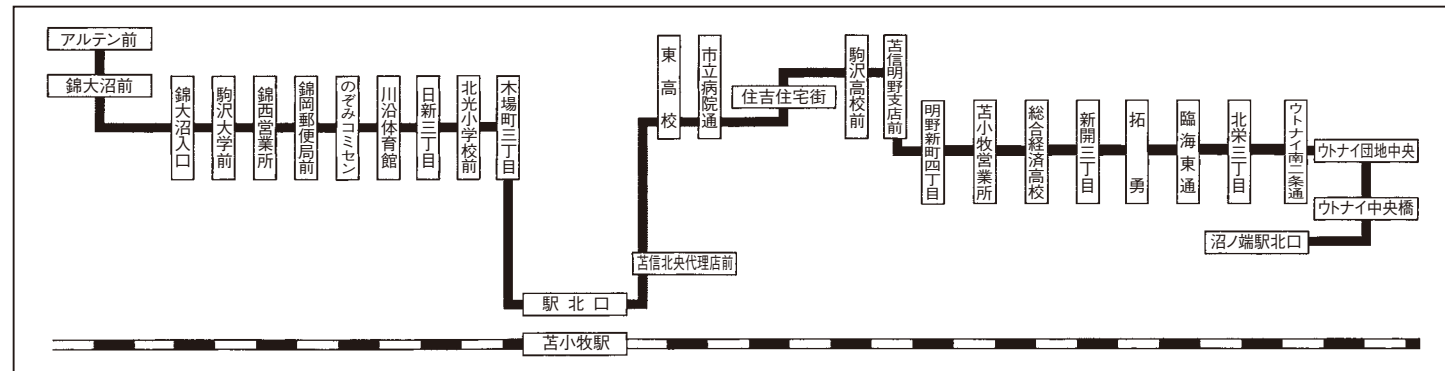

03

土・日・祝日用

鉄北北口線

(アルテン前→駒沢大学前→錦西営業所→南高校→駅北口)

住吉住宅街→苫小牧営業所→沼ノ端駅北口

Table with 24 columns representing time intervals and rows listing various bus stops such as アルテン前, 錦大沼前, 駒沢大学前, etc.

Table with 24 columns representing time intervals and rows listing various bus stops such as アルテン前, 錦大沼前, 駒沢大学前, etc.

道南バスのHP(ホームページ)のご案内

道南バスのHP(ホームページ)には、都市間バス・郊外線バス・室蘭、苫小牧市内路線バスの時刻表は勿論、企画バスツアーのご案内や道南バスに関する新着情報等を閲覧できますので、どうぞご利用下さい。

ホームページアドレス http://www.donanbus.co.jp

道南バス 検索

年末年始のバス運行のご案内

年末年始は特別ダイヤで運行致します。

年末年始にバスをご利用する場合は、お問い合わせをお願いします。

苫小牧営業所 ☎55-7125 錦西営業所 ☎67-3100

標語

- 走行中は危険ですので、お席をお立ちになりませんようお願いいたします
  ● お年寄りや妊婦には席を譲りましょう
  ● 立席で乗車の際は、つり革・手すりに握りまじょう
  ● 車内での携帯電話の使用はご遠慮願います
  ● バス乗車の際は小銭をご用意願います
  ● バスの直前直後の横断は危険です。ご注意ください

整理券を必ずお取りください。

ボッシュディーゼルサービス YOKOHAMA 高圧ホース

Clean Diesel Power BOSCH 先端技術の燃料噴射システム

苫小牧チーゼル機器株式会社

本社/苫小牧市新開町3丁目15-3 TEL(0144)55-3386 営業所/千歳市上長郡1124番地10 TEL(0123)27-5738 http://www.tomakomai-diesel.co.jp

03 路線図

大型車両・特殊車両 タイヤ修理・販売

有限会社 ヌキタイヤ工業

〒053-0052 苫小牧市新開町3丁目13番8号 TEL(0144)55-4002 FAX55-4619